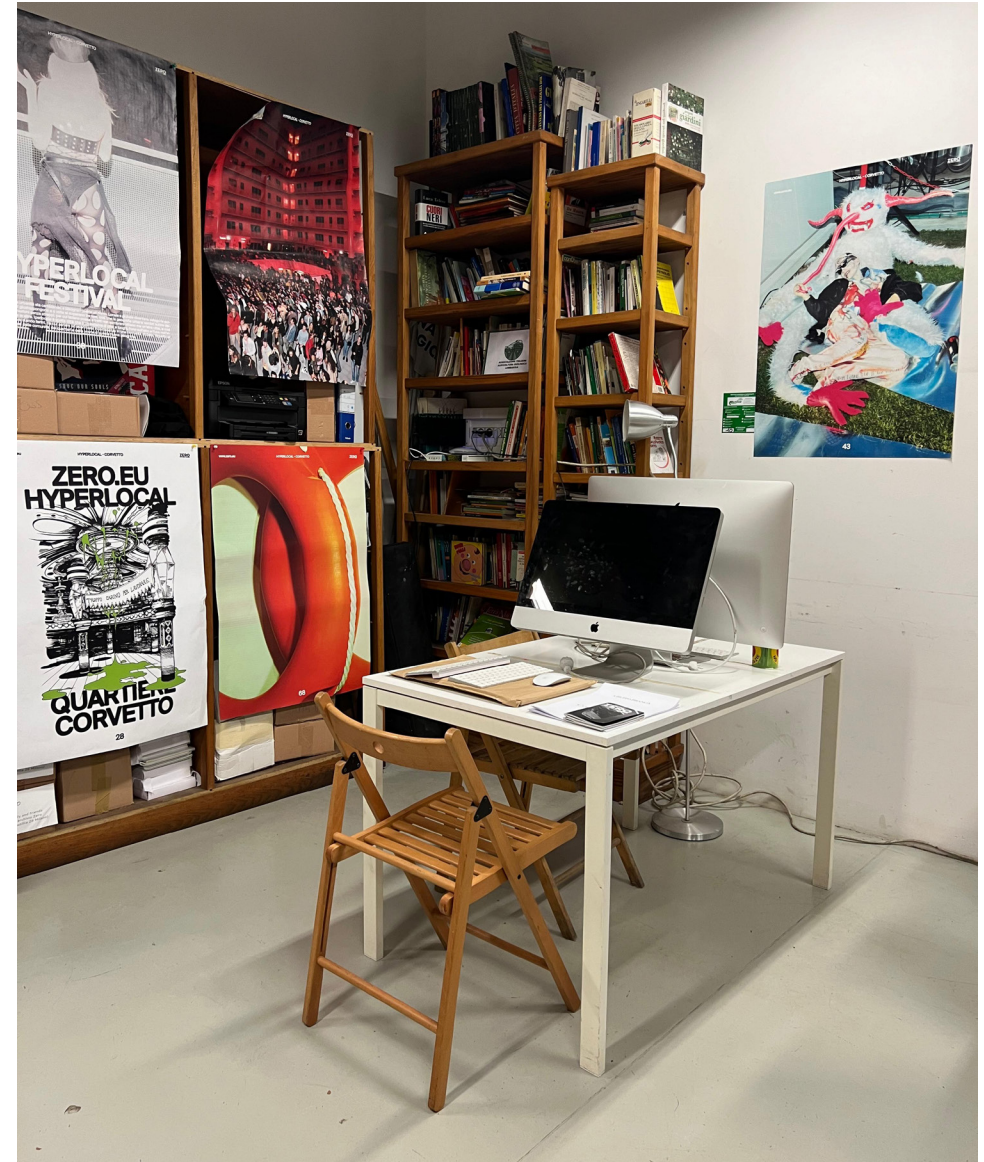

SPAZIO COATELIER / LABORATORIO | Piano terra

LEGENDA:

- 1 n.4 Prese elettriche 220 V
- 2 n.3 Presa elettrica industriale 380 V
- 3 n.1 Fan Coil riscaldamento/raffrescamento
- 4 n.1 Lavandino
- 5 n.4 Tavoli da lavoro
- 6 Scaffallature

SERVIZI/DOTAZIONI:

- Elettricità
- WiFi*
- Climatizzatore
- Rubinetto
- Presa elettrica industriale

*Il WiFi con la fibra dedicata

Spazio CoAtelier / Laboratorio - 38 mq
 Deposito - 6 mq

Stecca3_piano terra/ground floor

Sala coatelier / laboratorio | Disposizione a 3 tavoli di lavoro

Sala coatelier / laboratorio | Scaffallature dedicate

Sala coatelier / laboratorio | Uscita su area esterna di pertinenza

SALA COATELIER CON TAVOLI E SCAFFALLATURE
USCITA SU AREA ESTERNA DI PERTINENZA