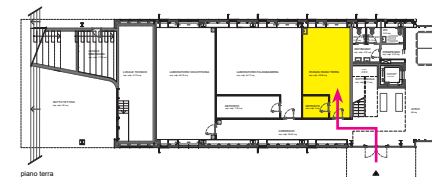

SPAZIO COATELIER / LABORATORIO | Piano terra

LEGENDA:

- 1 n.4 Prese elettriche 220 V
- 2 n.3 Presa elettrica industriale 380 V
- 3 n.1 Fan Coil riscaldamento/raffrescamento
- 4 n.1 Lavandino
- 5 n.4 Tavoli da lavoro
- 6 Scaffallature

SERVIZI/DOTAZIONI:

- Elettricità
- WiFi*
- Climatizzatore
- Rubinetto
- Presa elettrica industriale

*Il WiFi con la fibra dedicata

Spazio CoAtelier / Laboratorio - 38 mq
 Deposito - 6 mq

Stecca3_piano terra/ground floor

Sala coatelier / laboratorio | Disposizione a 3 tavoli di lavoro

Sala coatelier / laboratorio | Scaffallature dedicate

Sala coatelier / laboratorio | Uscita su area esterna di pertinenza

SALA COATELIER CON TAVOLI E SCAFFALLATURE
USCITA SU AREA ESTERNA DI PERTINENZA