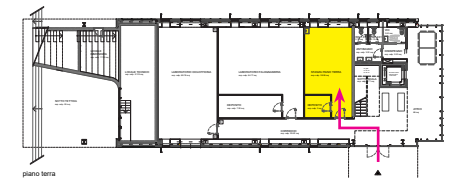

SERVIZI/DOTAZIONI:

- Elettricità
- WiFi*
- Climatizzatore
- Rubinetto
- Presa elettrica industriale

*Il WiFi con la fibra dedicata

Spazio CoAtelier / Laboratorio - 38 mq
 Deposito - 6 mq

Stecca3_piano terra/ground floor

Sala coatelier / laboratorio | Disposizione a 3 tavoli di lavoro

Sala coatelier / laboratorio | Scaffallature dedicate

Sala coatelier / laboratorio | Uscita su area esterna di pertinenza

SALA COATELIER CON TAVOLI E SCAFFALLATURE
USCITA SU AREA ESTERNA DI PERTINENZA

Stecca3_piano terra/ground floor

piano terra